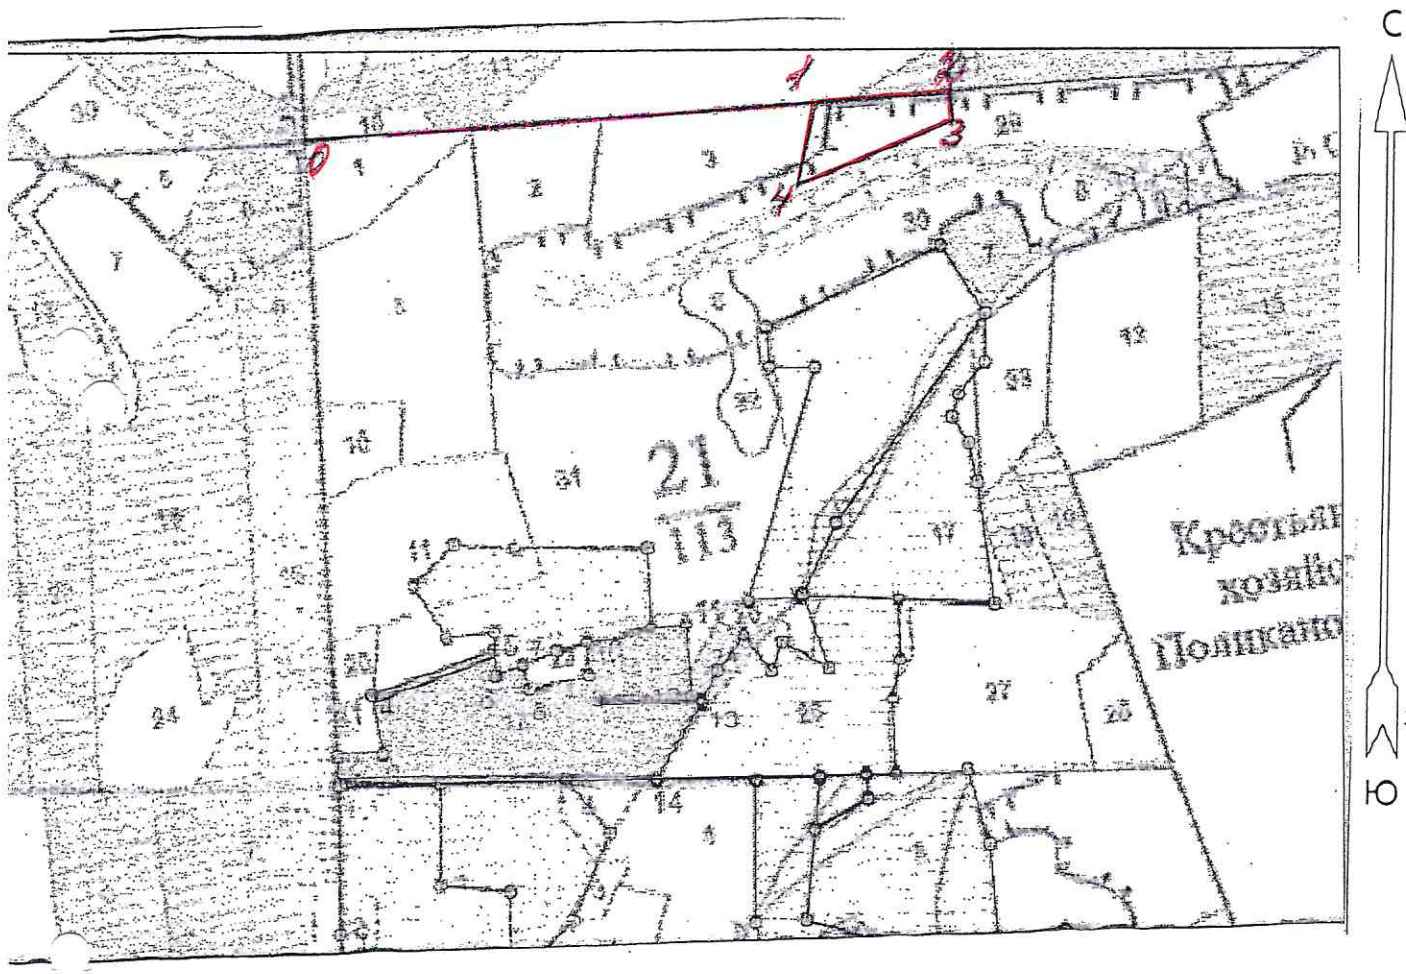

Чертеж

лесного участка под искусственное лесовосстановление

ГКУ КО «Жуковское лесничество» Калужской области

Зареченское участковое лесничество

Квартал 21 выдел 29 площадь 1,5 га

Масштаб 1 : 10 000

Условные обозначения:

границы участка

№ точек	Румбы линий	Длина, м	Координаты широта/долгота
0-1	СВ:87°	669,5	54.934051 / 36.688411
1-2	СВ:86°30'	180	54.944293 / 36.693777
2-3	ЮВ:8°	44	54.944146 / 36.696431
3-4	ЮЗ:70°	223,1	54.943882 / 36.696405
4-1	СВ:12°	110,3	54.943560 / 36.693420

Участковый лесничий:

Л.М. Смирнова